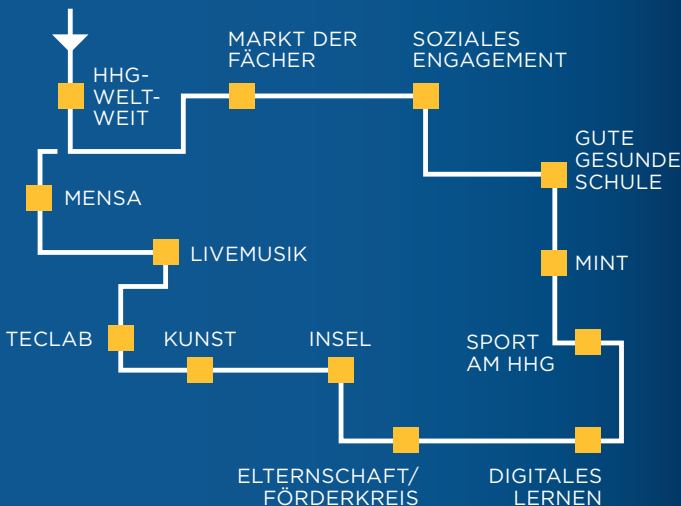

**HEINRICH-HEINE
GYMNASIUM**
DER STADT DORTMUND

VORHANG AUF!

BLICK HINTER
DIE KULISSEN
SAMSTAG
13.01.2024
10:00 - 13:30 UHR

Heinrich-Heine-Gymnasium
der Stadt Dortmund

TOUR DURCH UNSERE SCHULE

WEITERES:

Actionpainting

Bio-Essen in unserer Mensa
Tombola

Experimente

HHG Förderkreis

Kinderbetreuung für Geschwisterkinder

Parcours in der Sporthalle

3D-Druck

Popcorn

Mini-Zirkus

Rudern

VR-Brillen ausprobieren

„Shuttle-Service“

Führungen durch den
Erprobungsstufen-Neubau

WIE SIE UNS ERREICHEN

HEINRICH-HEINE-GYMNASIUM

Dörwerstr. 34 . 44359 Dortmund-Nette

www.heinrichheinedo.de